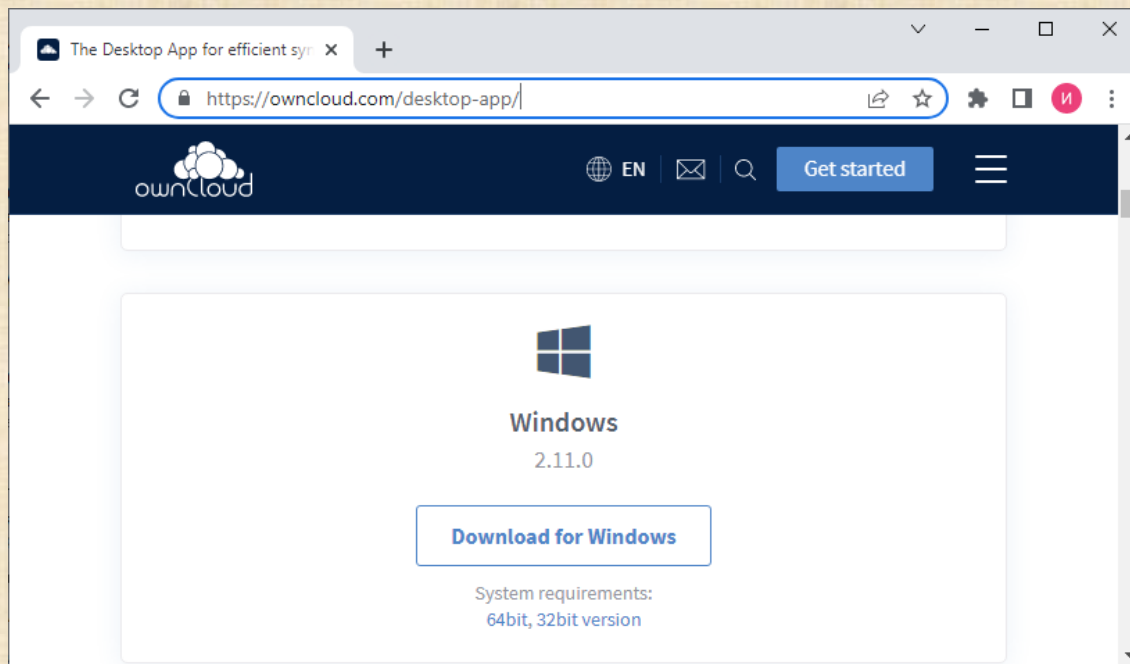

Программное обеспечение ownCloud

Необходимо скачать приложение по ссылке

<https://owncloud.com/desktop-app/>