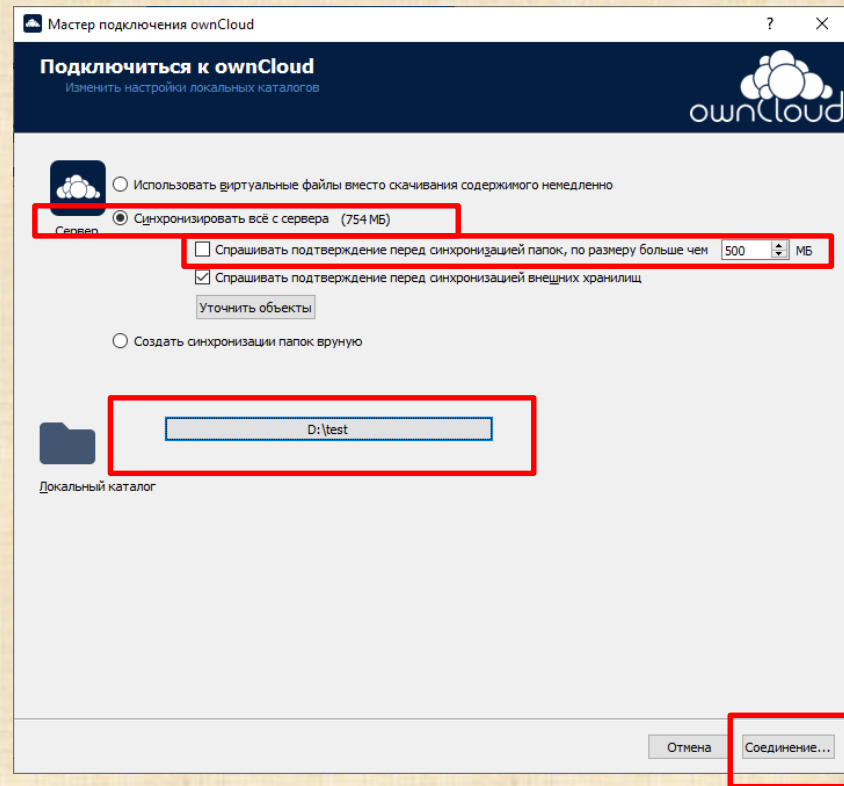

Подключение к серверу

- Выбрать пункт **Синхронизировать всё с сервера** и каталог для синхронизации.
- Снять галку с пункта:
  Спрашивать подтверждение
  Перед синхронизацией папок, по
  Размеру больше чем 500 МБ
- Нажать кнопку **Синхронизация**