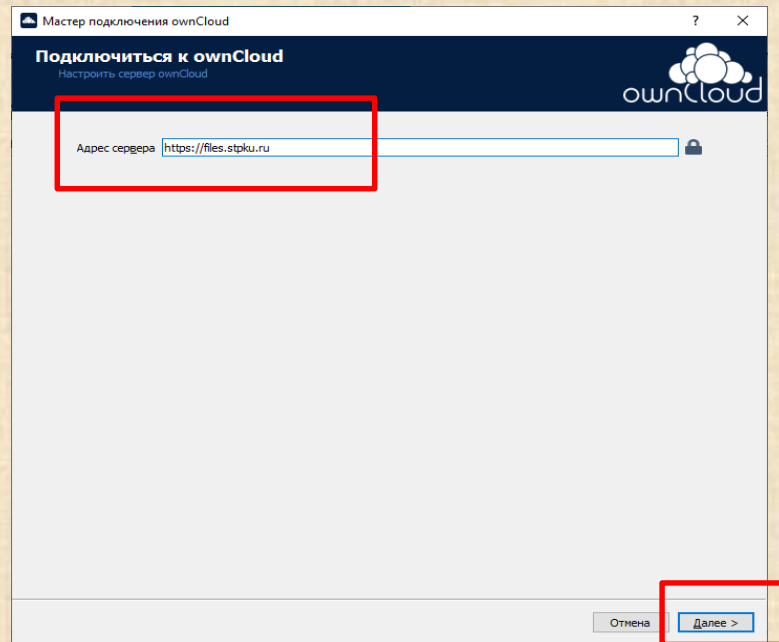

Программное обеспечение ownCloud

Необходимо скачать приложение по ссылке

<https://owncloud.com/desktop-app/>

Подключение к серверу

Для подключения необходимо ввести адрес сервера <https://files.stpku.ru> и нажать кнопку **Далее**